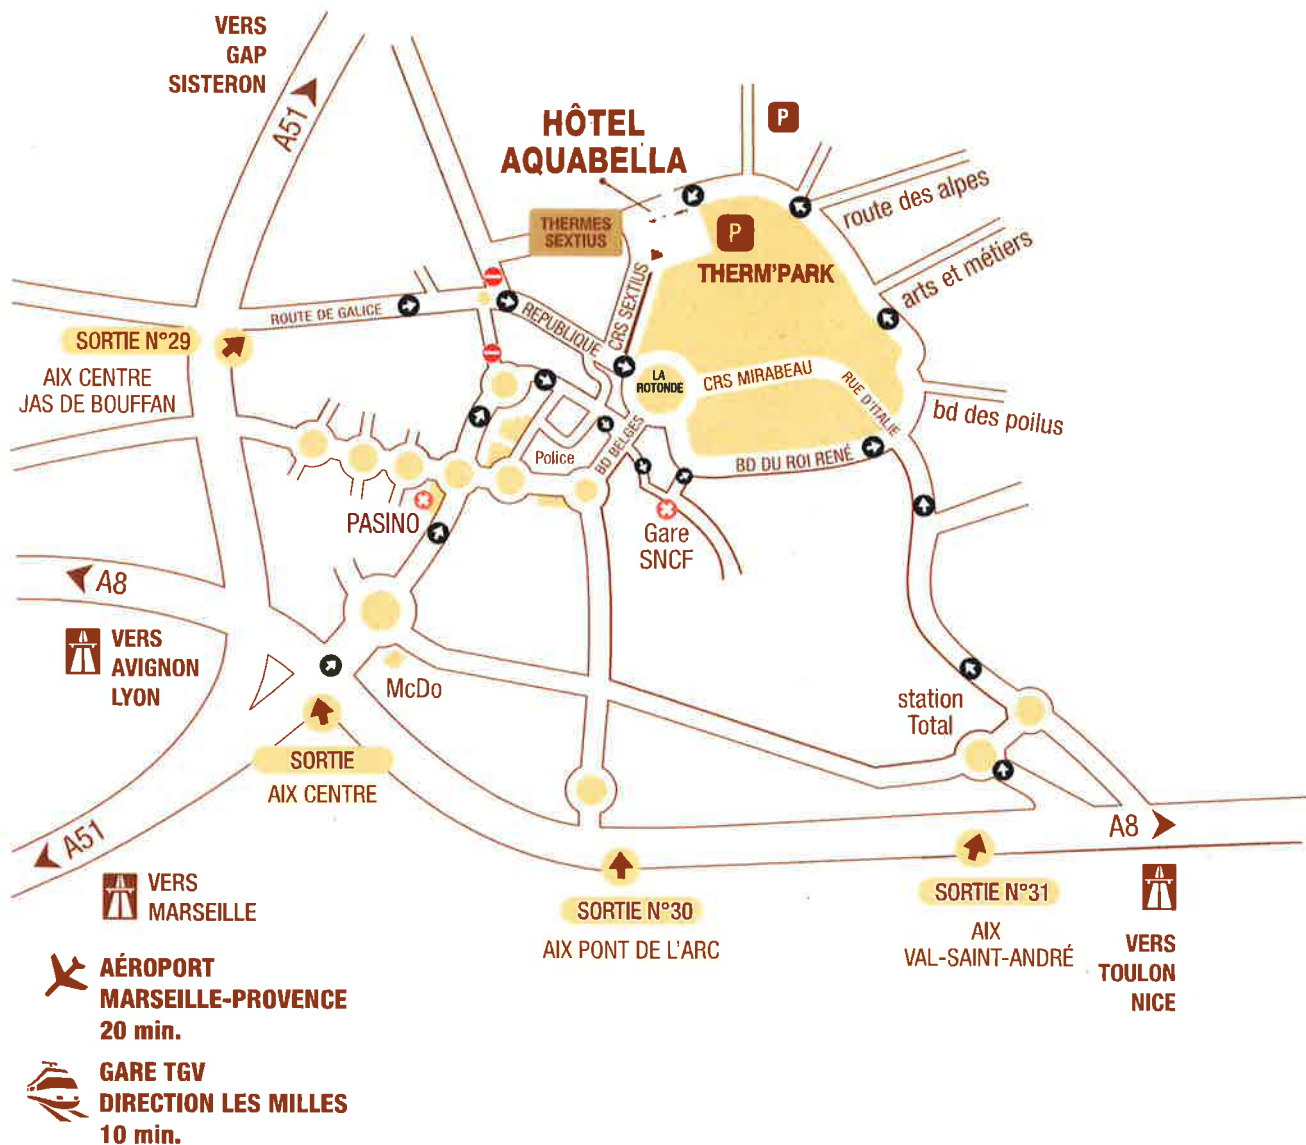

# Plan d'accès Hôtel Aquabella

EN PROVENANCE DE L'AUTOROUTE, DE PARIS, MARSEILLE, SALON, NICE, PRENDRE LA **SORTIE N°31 VAL-ST-ANDRÉ**, DIRECTION CENTRE VILLE.

© toutes les marques citées sur ce plan sont des marques déposées.